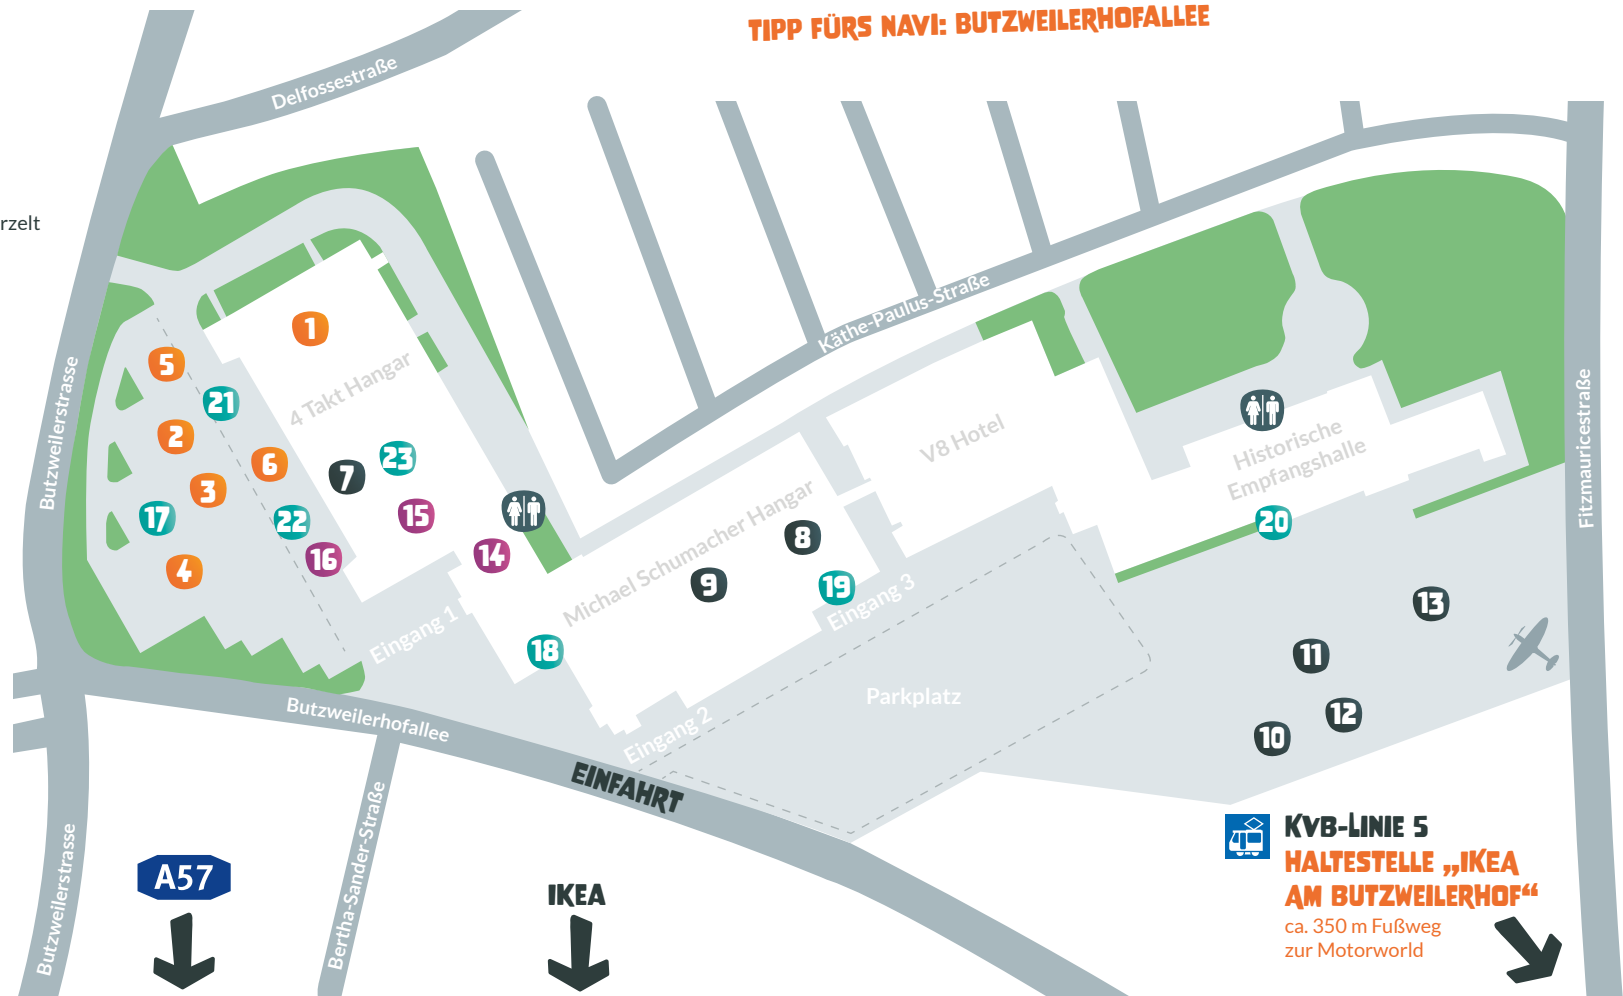

WAS PASSIERT WO? HIER FINDEN SIE ALLES AUF EINEN BLICK.

ANREISE ZUM FAMILIENFEST

KVB-LINIE 5 BIS ZUR HALTESTELLE „IKEA AM BUTZWEILERHOF“
 MOTORWORLD KÖLN | RHEINLAND BUTZWEILERSTRASSE 35-39 • 50829 KÖLN
 TIPP FÜRS NAVI: BUTZWEILERHOFALLEE

STÄNDE

- 14 ACV Infostand + Gewinnspiel
- 15 Unsere Kooperationspartner Dachboxking, Carglass, RUF Jugendreisen, Res-QR, reBike
- 16 Unser Kooperationspartner Deutsche Verkehrswacht

ESSEN & TRINKEN

- 17 Coffee World – ACV OC Köln l.rh. (DEVK GSt. Robert Wullen)
- 18 Ahoi! – by Steffen Henssler
- 19 MOTO Foodgarage – Pizza Pasta Bar
- 20 Abacco's Steakhouse
Das Premium Steakrestaurant
- 21 Foodtruck – Brennwerk XXL
Holzkohlegrill mit Bratwurst, Krakauer, Schweinenackensteak, Putensteak, Currywurst & Pommes

- 22 Foodtruck – Buns & Sons
Pulled Pork & Pulled Jackfruit Burger
- 23 Getränke Rundtheke

KVB-LINIE 5
HALTESTELLE „IKEA AM BUTZWEILERHOF“
 ca. 350 m Fußweg
 zur Motorworld